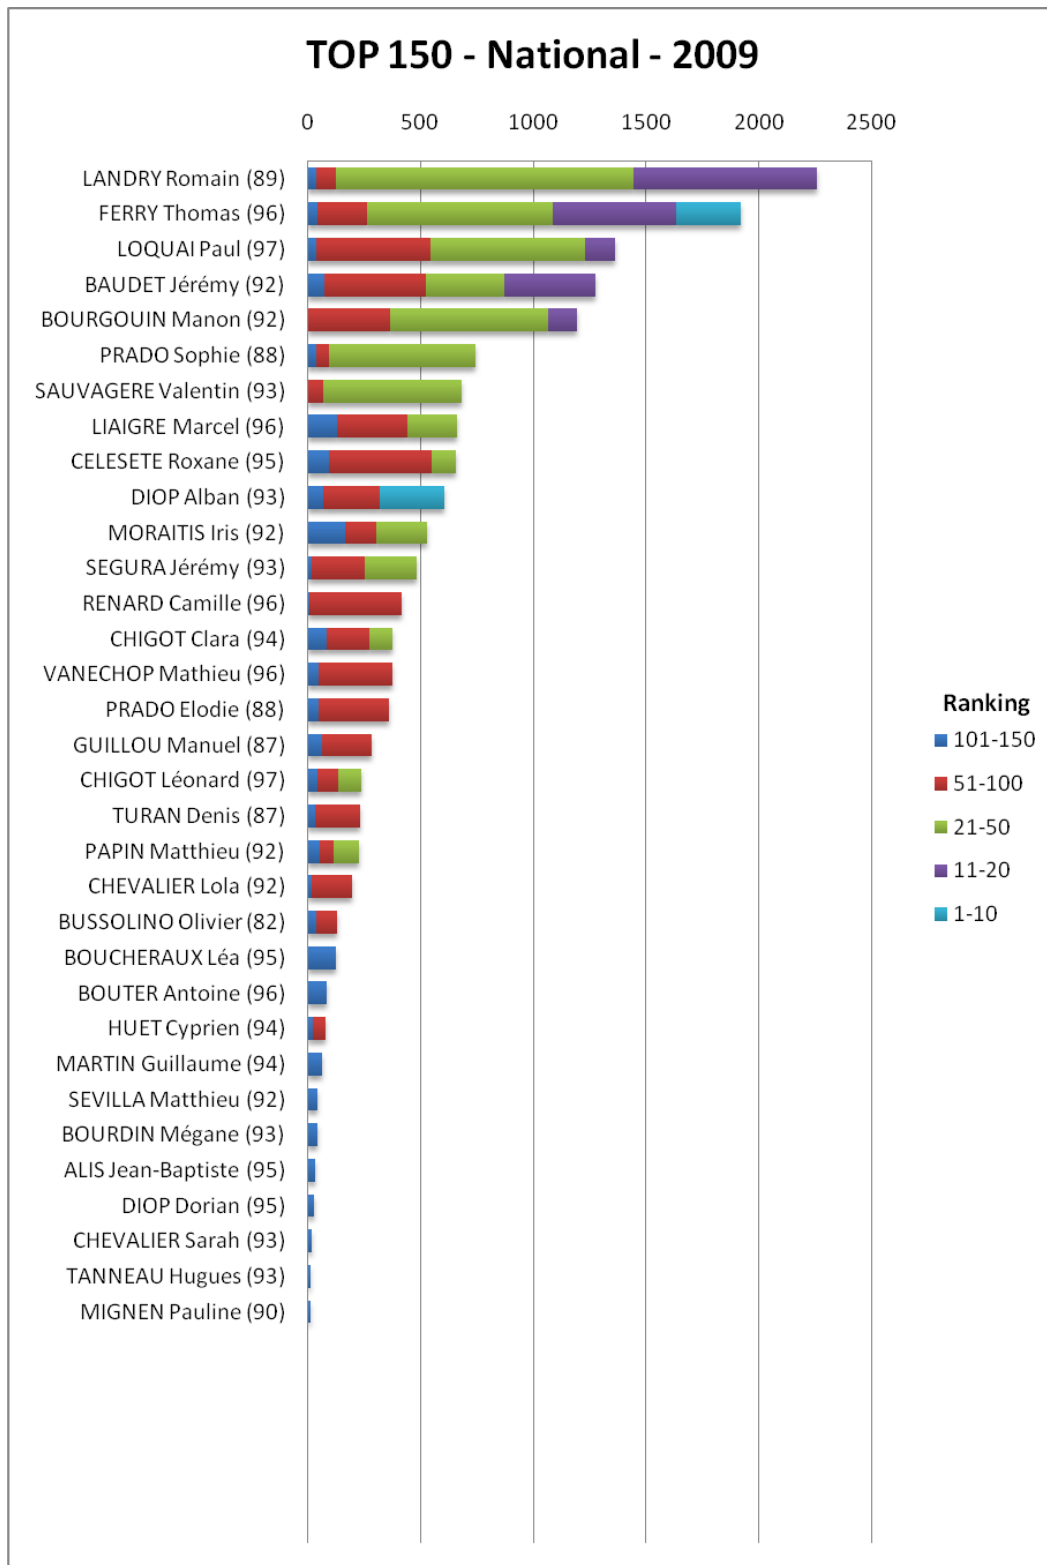

## Classement TOP 150 – National – 2009

Rang	Points	Nom
1	2256	LANDRY Romain (89)
2	1919	FERRY Thomas (96)
3	1360	LOQUAI Paul (97)
4	1274	BAUDET Jérémy (92)
5	1195	BOURGOIN Manon (92)
6	743	PRADO Sophie (88)
7	681	SAUVAGERE Valentin (93)
8	659	LIAIGRE Marcel (96)
9	657	CELESETE Roxane (95)
10	605	DIOP Alban (93)
11	528	MORAITIS Iris (92)
12	481	SEGURA Jérémy (93)
13	418	RENARD Camille (96)
14	377	CHIGOT Clara (94)
15	375	VANECHOP Mathieu (96)
16	360	PRADO Elodie (88)
17	283	GUILLOU Manuel (87)
18	238	CHIGOT Léonard (97)
19	230	TURAN Denis (87)
20	225	PAPIN Matthieu (92)
21	196	CHEVALIER Lola (92)
22	130	BUSSOLINO Olivier (82)
23	124	BOUCHERAUX Léa (95)
24	81	BOUTER Antoine (96)
25	78	HUET Cyprien (94)
26	62	MARTIN Guillaume (94)
27	42	SEVILLA Matthieu (92)
28	41	BOURDIN Mégane (93)
29	31	ALIS Jean-Baptiste (95)
30	27	DIOP Dorian (95)
31	16	CHEVALIER Sarah (93)
32	14	TANNEAU Hugues (93)
33	13	MIGNEN Pauline (90)

Le classement TOP 150 National est élaboré à partir des « Rankings Nationaux » édités par la fédération française de natation. Pour entrer dans ce classement, un nageur doit avoir réalisé au moins une performance le classant parmi les 150 premiers français de sa catégorie d'âge. S'il est 150<sup>ème</sup> il marque 1 point. S'il est 1<sup>er</sup> il marque 150 points. Le classement final est élaboré selon le cumul des points obtenus en fin de saison, pour chaque nage, sur chaque distance, en grand et petit bassin.